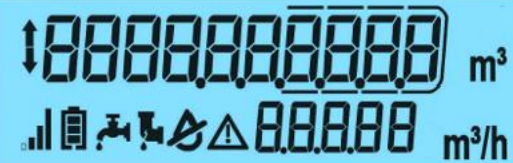

Ein Bild sagt mehr als tausend Worte.
Die **LCD-ANZEIGE** beim Qalcosonic W1 ist umfassend und mehrzeilig. Neben dem Zählerstand (10stellig in Einführung) wird auch der Momentandurchfluss mit angezeigt. Icons für verschiedene Meldungen vervollständigen die Anzeige. Diverse Zusatzanzeigen können bei Bedarf freigeschaltet werden.

DN15-DN100 (ab 2027)

DN15-DN50 (bis 2026)

QALCOSONIC W1

Ultraschallwasserzähler

HEITLAND

ERNST HEITLAND GMBH & CO. KG

INNOVATION zählt ...

www.heitland-gmbh.de