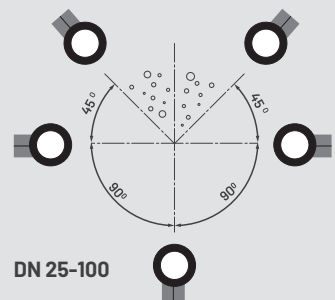

WWW

**MID**  
EN 1434

**M1**  
2014/32/EU

**E2**  
2014/30/EU

**ØALCOSONIC E3**

⊖ DN15, DN20, DN25, DN40, DN50, DN65, DN80, DN100

**ØALCOSONIC E4**

⊖ DN15, DN20, DN25, DN32, DN40

Long press

Short press

DN 15-50

DN 65-100

Min 0,3 bar