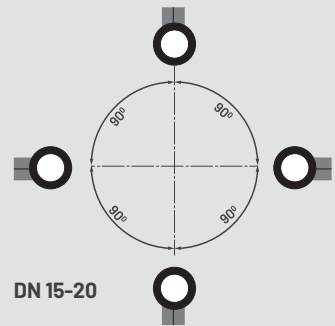

WWW

**MID**  
EN 1434

**M1**  
2014/32/EU

**E2**  
2014/30/EU

**ØALCOSONIC E3**

⊖ DN15, DN20, DN25, DN40, DN50, DN65, DN80, DN100

**ØALCOSONIC E4**

⊖ DN15, DN20, DN25, DN32, DN40

Long press

Short press

DN 15-50

DN 65-100

Min 0,3 bar