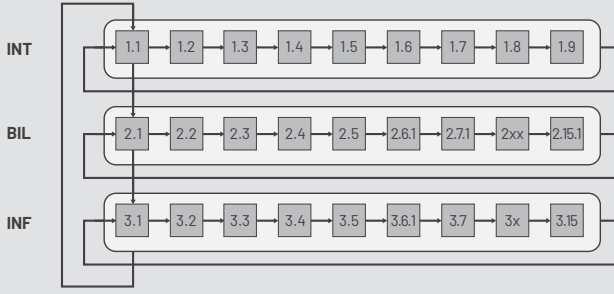

WWW

**MID**  
EN 1434

**M1**  
2014/32/EU

**E2**  
2014/30/EU

**ØALCOSONIC E3**

⊖ DN15, DN20, DN25, DN40, DN50, DN65, DN80, DN100

**ØALCOSONIC E4**

⊖ DN15, DN20, DN25, DN32, DN40

Long press

Short press

DN 15-50

DN 65-100

Min 0,3 bar